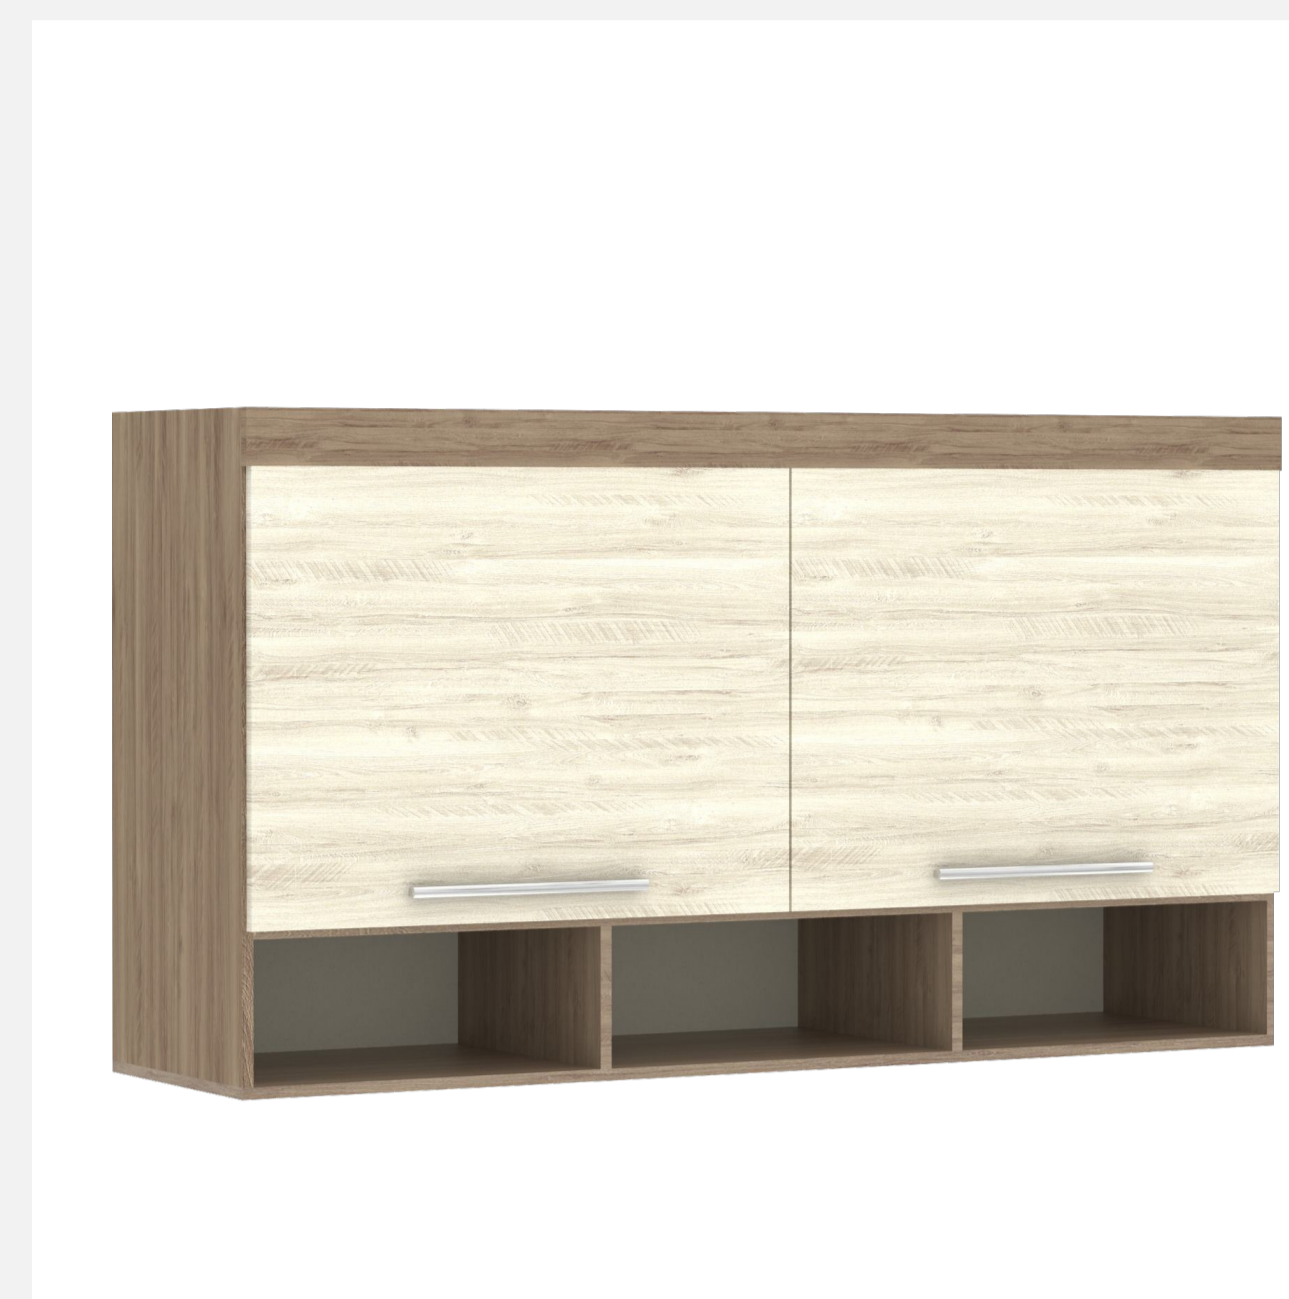

Módulos

Master

GR Aéreo Casal
147cm - 2 portas
Larg. 147 x Alt. 82 x
Prof. 41,5cm

R$1.037,50

CÓD.: 200