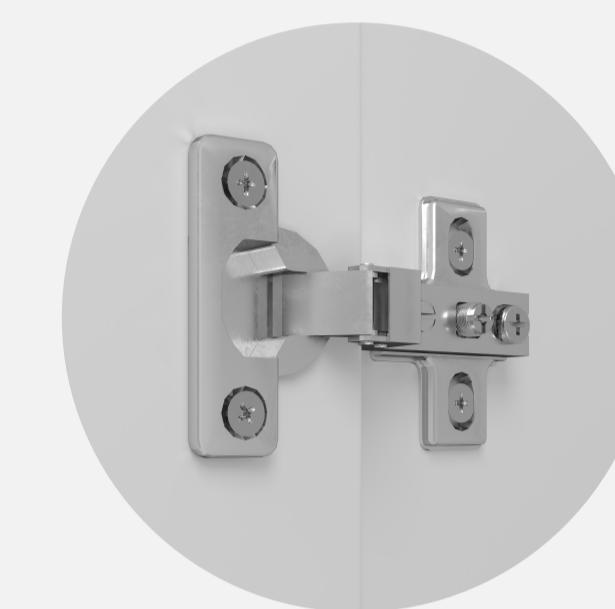

Dobradiças metálicas
reforçadas.