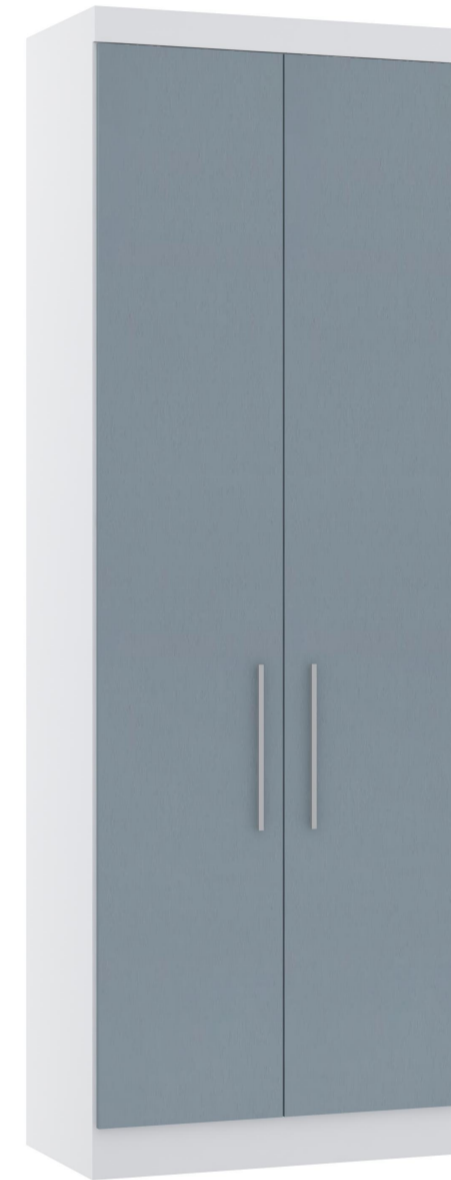

GR 2 portas
Larg. 79 x Alt. 230 x
Prof. 46,5cm

R$1.425,00

CÓD.: 308